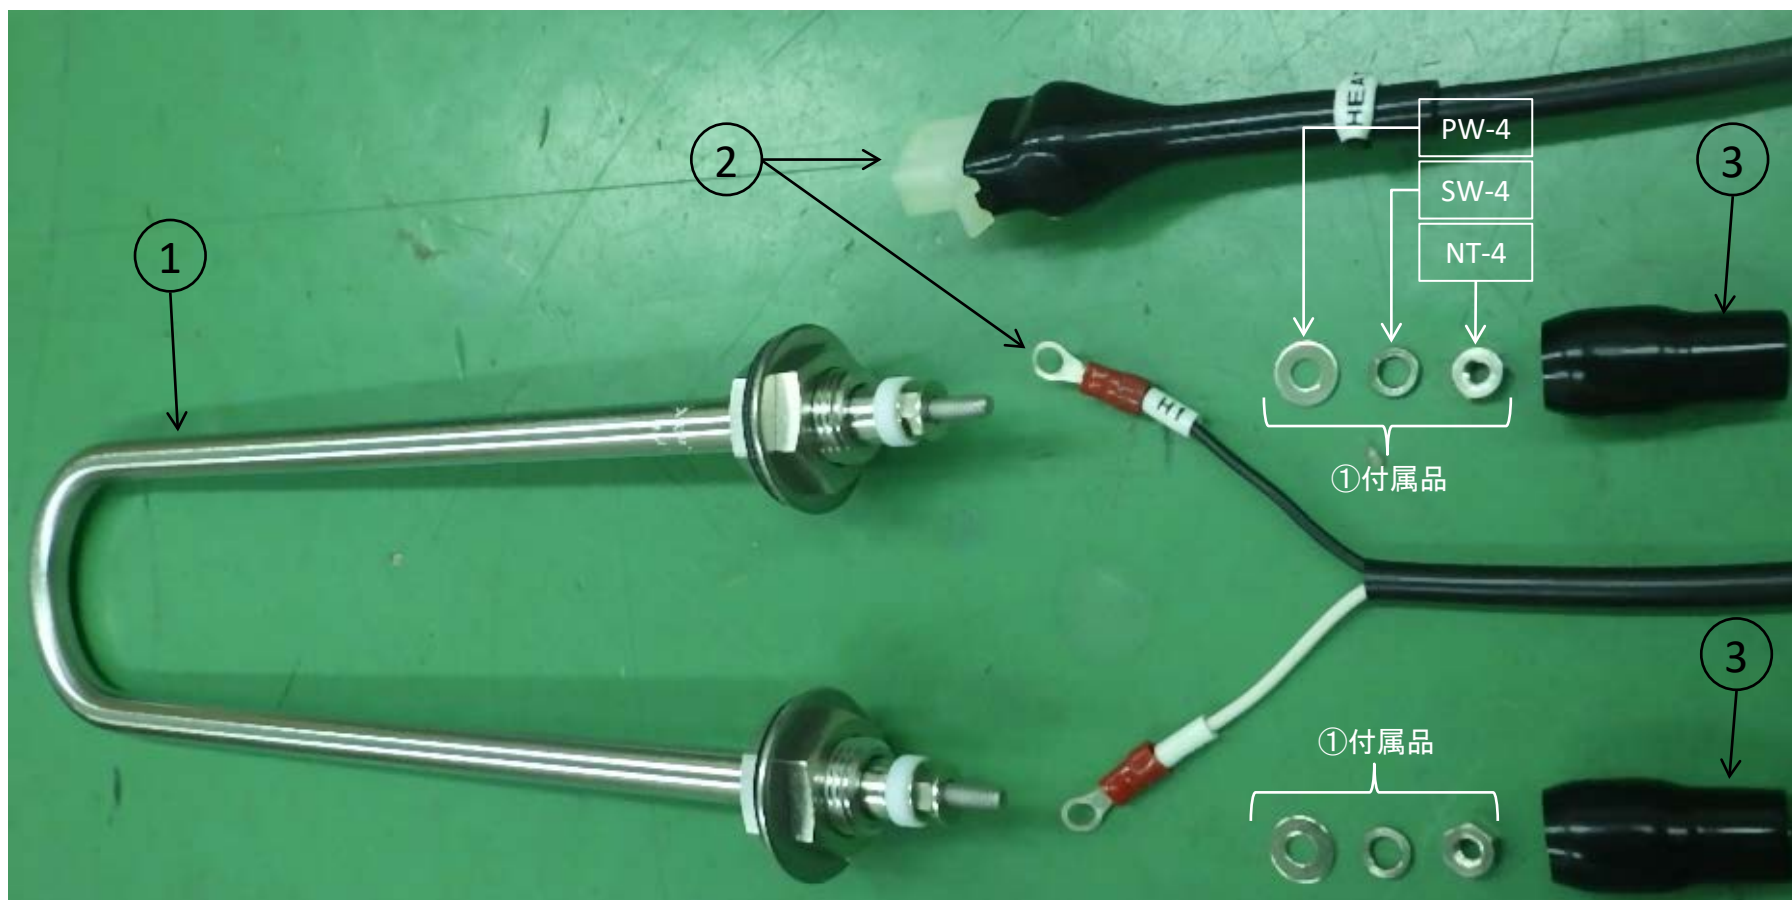

フロートスイッチ周辺 部品表

番号	名称
1	フロートスイッチ
2	フロートスイッチ接続線
3	オモリセット(ワイヤー&クリップ付)

シーズヒーター周辺 部品表

番号	名称
1	シーズヒーター
2	ヒーター接続線
3	ヒーター用絶縁ゴムキャップ

温度調節器 部品表

番号	名称
1	温度調節器 30~80°C