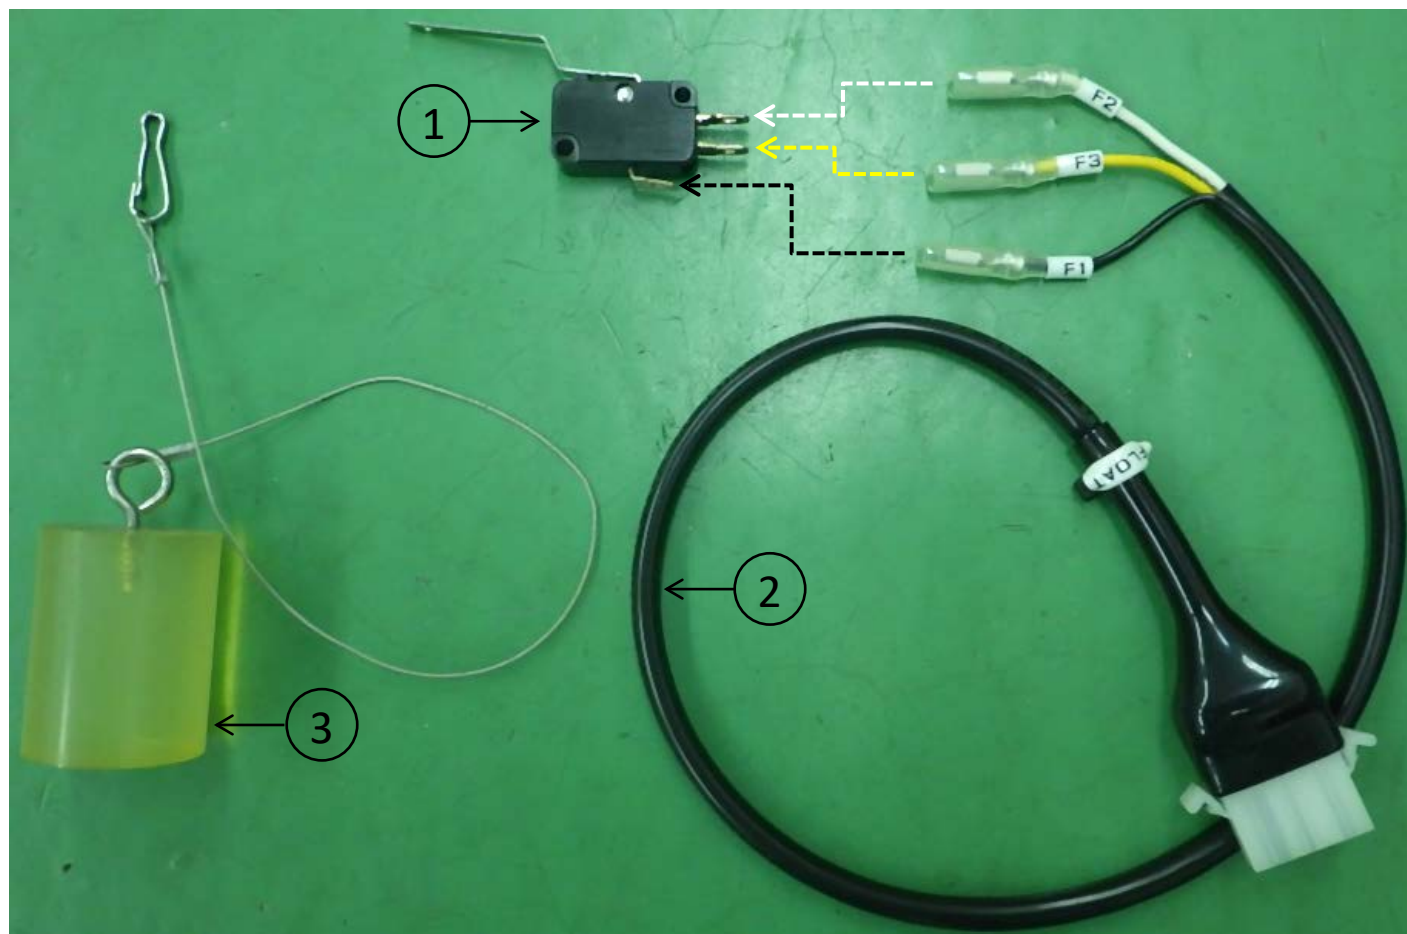

フロートスイッチ周辺 部品表

番号	名称
1	フロートスイッチ
2	フロートスイッチ接続線
3	オモリセット(ワイヤー&クリップ付)

シーズヒーター周辺 部品表

番号	名称
1	シーズヒーター
2	ヒーター接続線
3	ヒーター用絶縁ゴムキャップ

温度調節器 部品表

番号	名称
1	温度調節器 30~80°C