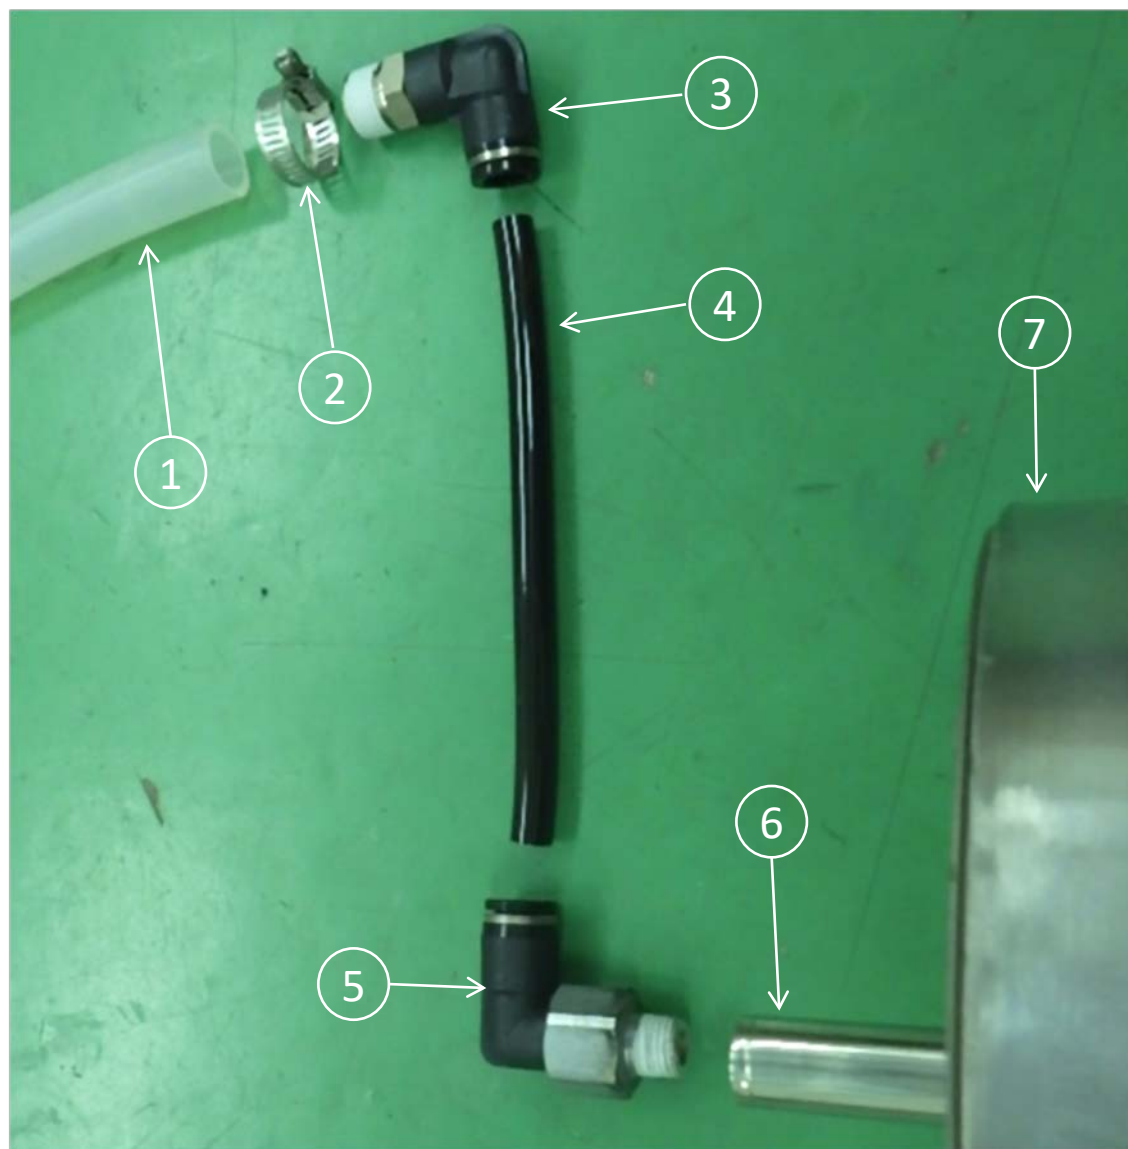

ドラム周辺 部品表

番号	名称
1	ドラム本体
2	ドラムブラシ
3	ドラムシャフト
4	ドラム固定ピン(短)
5	ドラム固定ピン(長)

ホース周辺 部品表

番号	名称
1	シリコンホース
2	ホースバンド
3	ホースジョイントL字型
4	ナイロンチューブ
5	ロータリージョイント
6	ドラムシャフト
7	ドラム

ドラムモーター周辺 部品表

番号	名称
1	ドラムギアヘッド
2	ドラムモーター
3	ドラムチェーン
4	ドラム軸受
5	ドラムシャフト