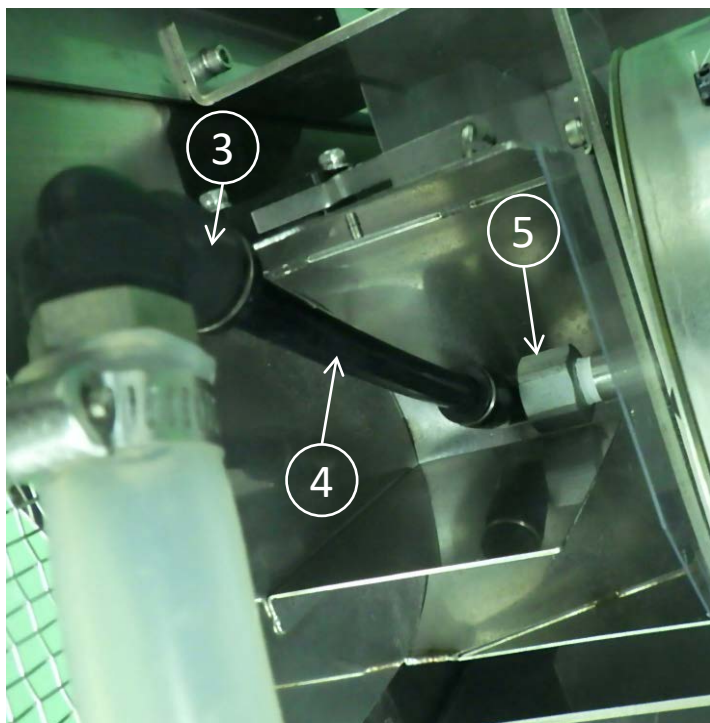

ドラム周辺 部品表

番号	名称
1	ドラム本体
2	ドラムブラシ
3	ドラムシャフト
4	ドラム固定ピン(短)
5	ドラム固定ピン(長)

ホース周辺 部品表

番号	名称
1	シリコンホース
2	ホースバンド
3	ホースジョイントL字型
4	ナイロンチューブ
5	ロータリージョイント
6	ドラムシャフト
7	ドラム

ドラムモーター周辺 部品表

番号	名称
1	ドラムギアヘッド
2	ドラムモーター
3	ドラムチェーン
4	ドラム軸受
5	ドラムシャフト