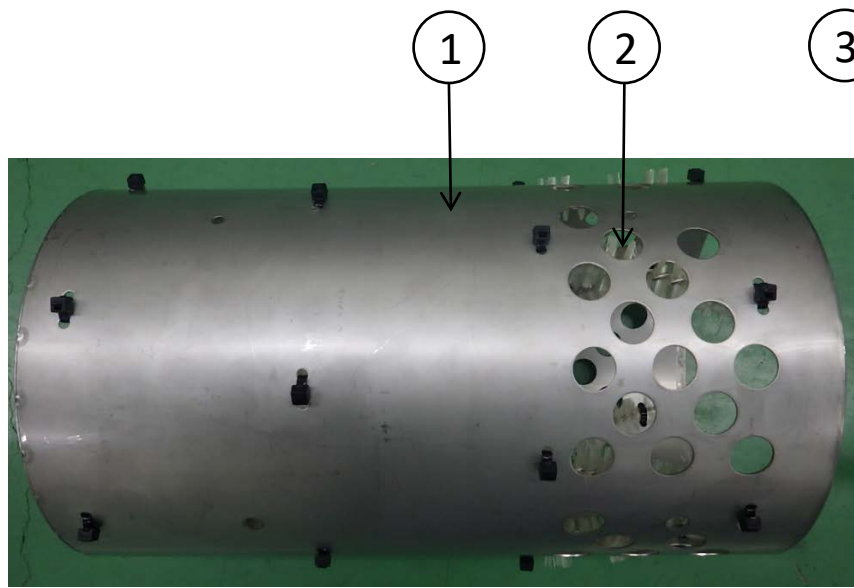

ドラム周辺 部品表

番号	名称
1	ドラム本体
2	ドラムブラシ
3	ドラムシャフト
4	ドラム固定ピン(短)
5	ドラム固定ピン(長)

ホース周辺 部品表

番号	名称
1	シリコンホース
2	ホースバンド
3	ホースジョイントL字型
4	ナイロンチューブ
5	ロータリージョイント
6	ドラムシャフト
7	ドラム

ドラムモーター周辺 部品表

番号	名称
1	ドラムギアヘッド
2	ドラムモーター
3	ドラムチェーン
4	ドラム軸受
5	ドラムシャフト