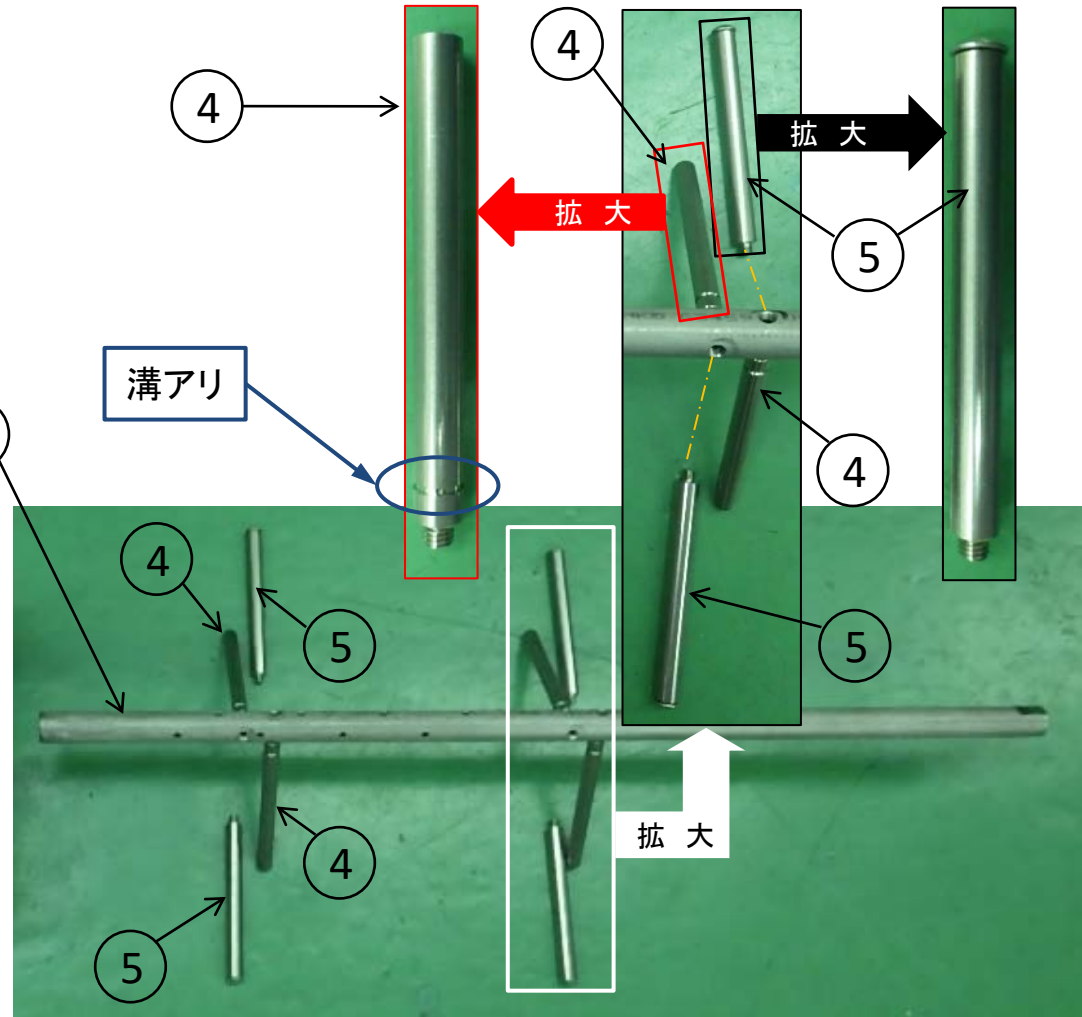

ドラム周辺 部品表

番号	名称
1	ドラム本体
2	ドラムブラシ
3	ドラムシャフト
4	ドラム固定ピン(短)
5	ドラム固定ピン(長)

ホース周辺 部品表

番号	名称
1	シリコンホース
2	ホースバンド
3	ホースジョイントL字型
4	ナイロンチューブ
5	ロータリージョイント
6	ドラムシャフト
7	ドラム

ドラムモーター周辺 部品表

番号	名称
1	ドラムギアヘッド
2	ドラムモーター
3	ドラムチェーン
4	ドラム軸受
5	ドラムシャフト